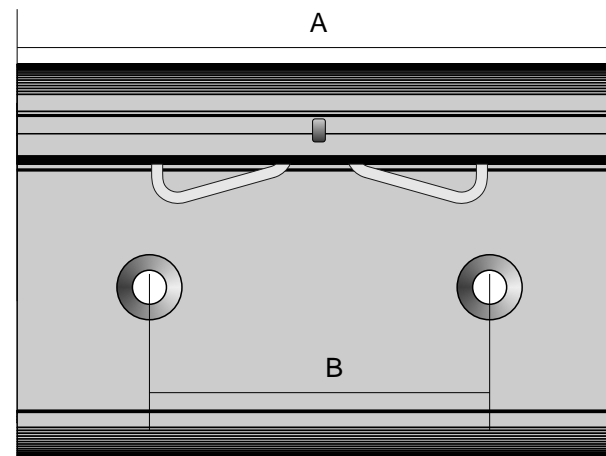

Hutsclip/AL/0022

Hutsclip/AL/.....

Artikelnummer natur eloxiert / Schnittkanten blank	Artikelnummer lackiert bzw. pulverbeschichtet RAL 9005 (schwarz)	A	B
Hutsclip/AL/0033	Hutsclip/AL/0033s	78,00	58,00
Hutsclip/AL/0044	Hutsclip/AL/0044s	100,00	80,00
Hutsclip/AL/0055	Hutsclip/AL/0055s	125,00	110,00
Hutsclip/AL/S044	Hutsclip/AL/S044s	300,00	110,00

Stand: 02.04.2009	
Freimasstoleranzen nach DIN 7168 mittel	
BEZEICHNUNG	Maßstab
Hutschienclip Alu	1:1
Zeich.-Nr.:	
Artikel-Nr.: Hutsclip/AL/xxx	