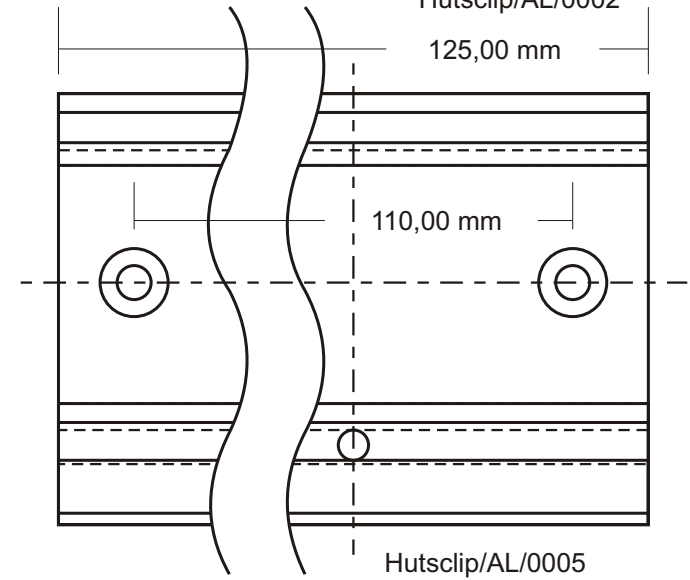

- natur / black eloxiert  
- Schnittkanten blank

|   |         |
|---|---------|
| Freimasstoleranzen nach DIN 7168 mittel |         |
| <b>BEZEICHNUNG</b>                      | Maßstab |
| Hutschienclip Alu                       | 1:1     |
| Zeich.-Nr.:                             |         |
| Artikel-Nr.: Hutsclip/AL/xxx            |         |