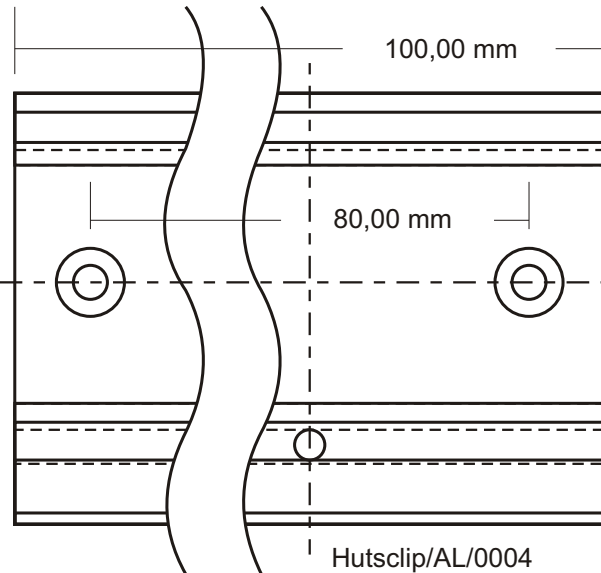

- natur / black eloxiert  
- Schnittkanten blank

|   |         |
|---|---------|
| Freimasstoleranzen nach DIN 7168 mittel |         |
| <b>BEZEICHNUNG</b>                      | Maßstab |
| Hutschienclip Alu                       | 1:1     |
| Zeich.-Nr.:                             |         |
| Artikel-Nr.: Hutsclip/AL/xxx            |         |