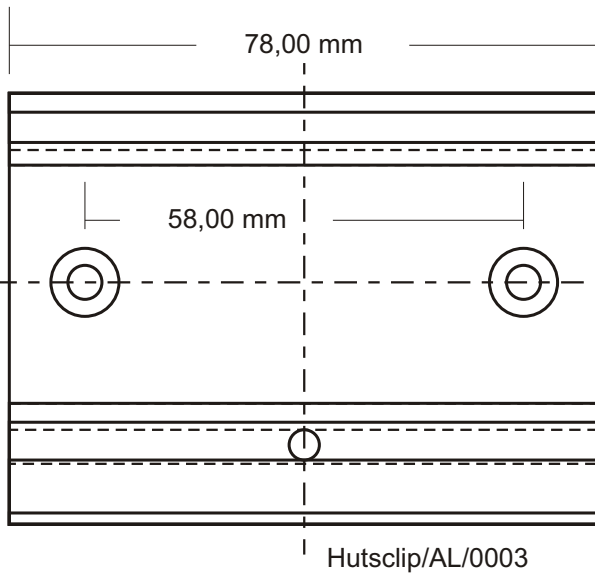

- natur / black eloxiert  
- Schnittkanten blank

|   |         |
|---|---------|
| Freimasstoleranzen nach DIN 7168 mittel |         |
| <b>BEZEICHNUNG</b>                      | Maßstab |
| Hutschienclip Alu                       | 1:1     |
| Zeich.-Nr.:                             |         |
| Artikel-Nr.: Hutsclip/AL/xxx            |         |