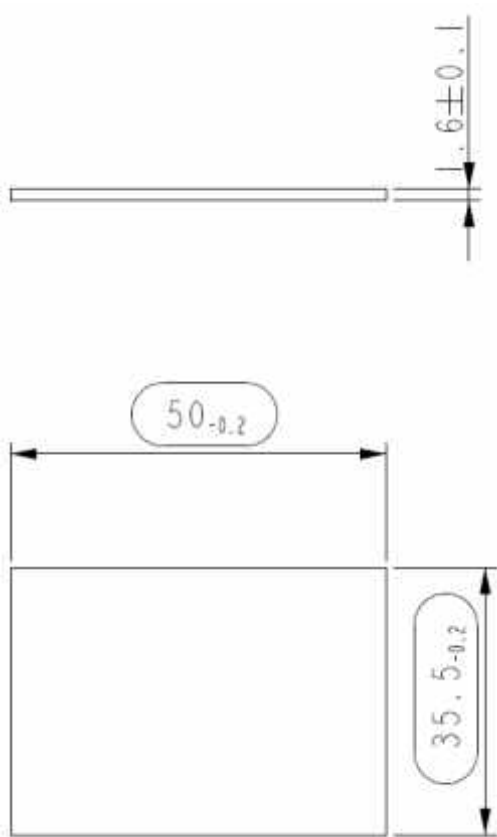

kurze Seite

oben

lange Seite

**3-MODUL-GEHÄUSE
FÜR M36 DIN-HUTSCHIENE SERIE 52**

**Type 52
Obere Leiterplatte**

Alle Maße in mm

**3-MODUL-GEHÄUSE
FÜR M36 DIN-HUTSCHIENE**

SERIE 52

**Type 52
Mittlere Leiterplatte**

Alle Maße in mm

**3-MODUL-GEHÄUSE
FÜR M36 DIN-HUTSCHIENE SERIE 52**

**Type 52
Untere Leiterplatte**

Alle Maße in mm