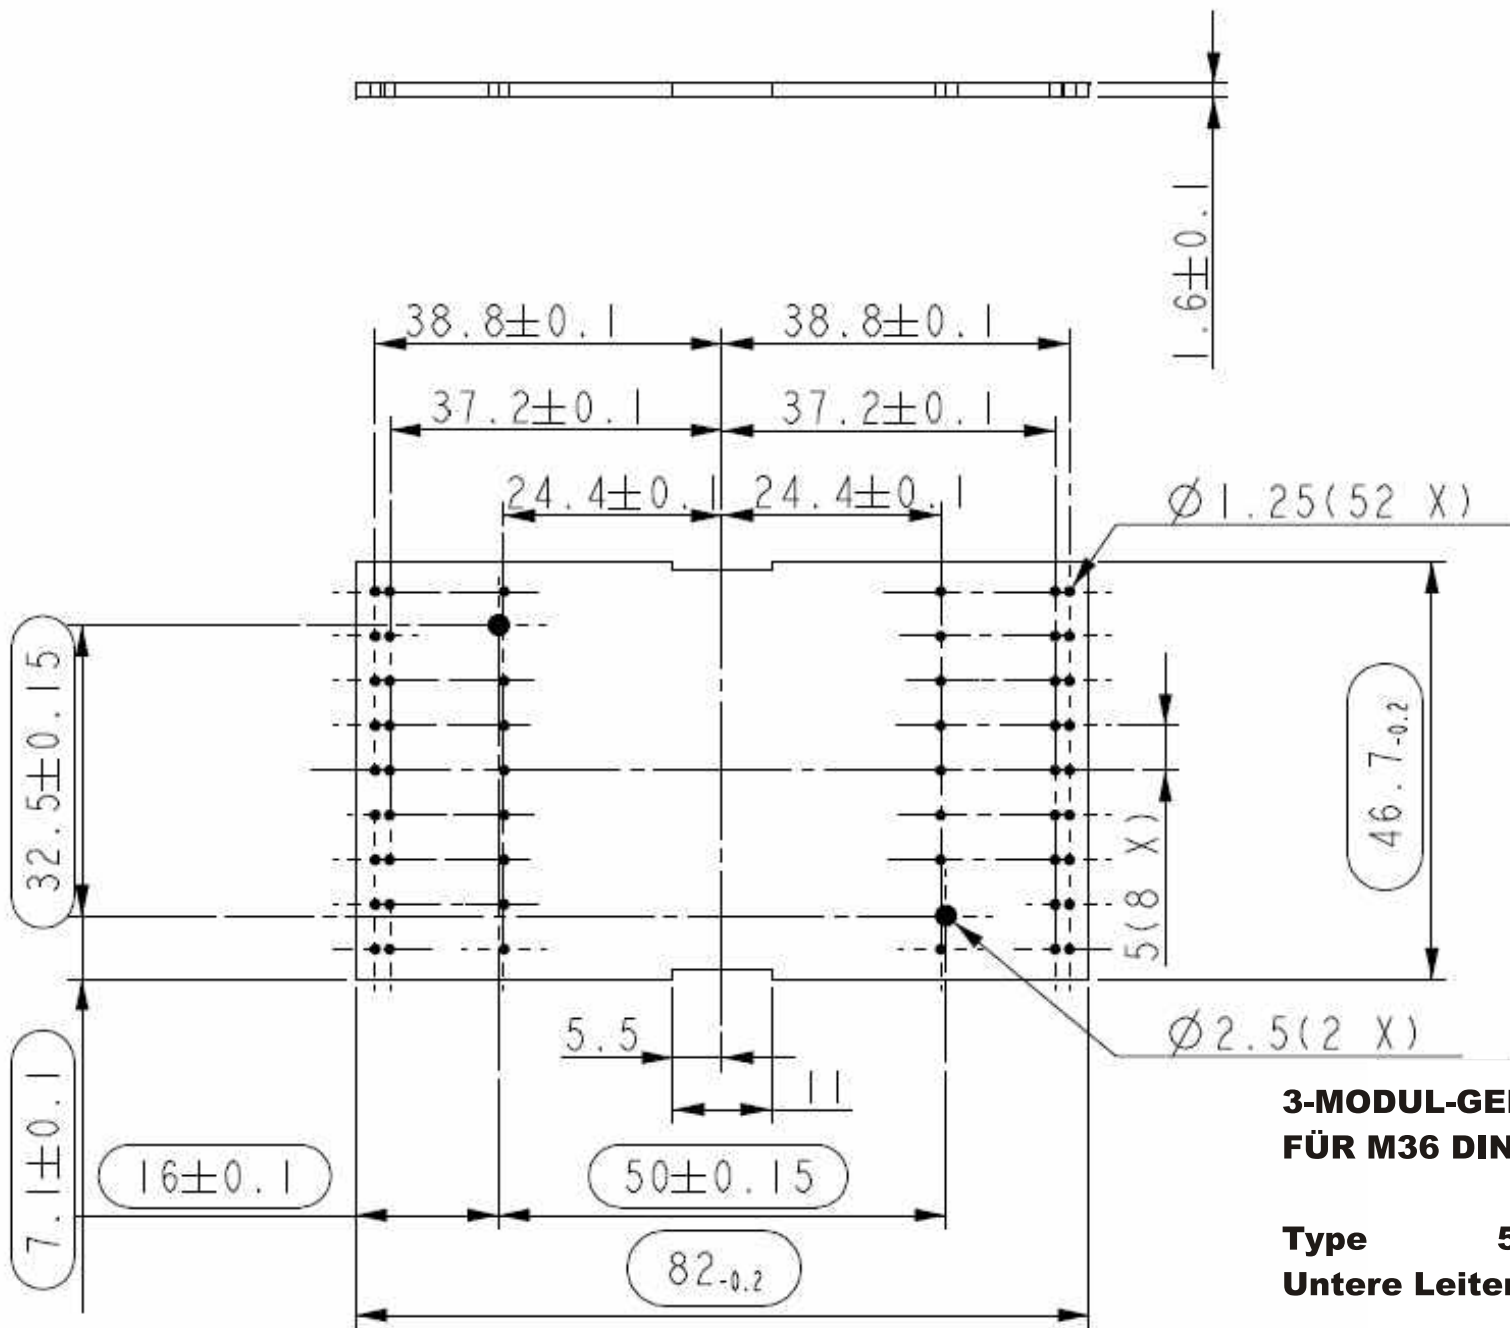

kurze Seite

oben

lange Seite

**3-MODUL-GEHÄUSE
FÜR M36 DIN-HUTSCHIENE SERIE 52**

**Type 52
Obere Leiterplatte**

Alle Maße in mm

**3-MODUL-GEHÄUSE
FÜR M36 DIN-HUTSCHIENE**

SERIE 52

**Type 52
Mittlere Leiterplatte**

Alle Maße in mm

**3-MODUL-GEHÄUSE
FÜR M36 DIN-HUTSCHIENE SERIE 52**

**Type 52
Untere Leiterplatte**

Alle Maße in mm