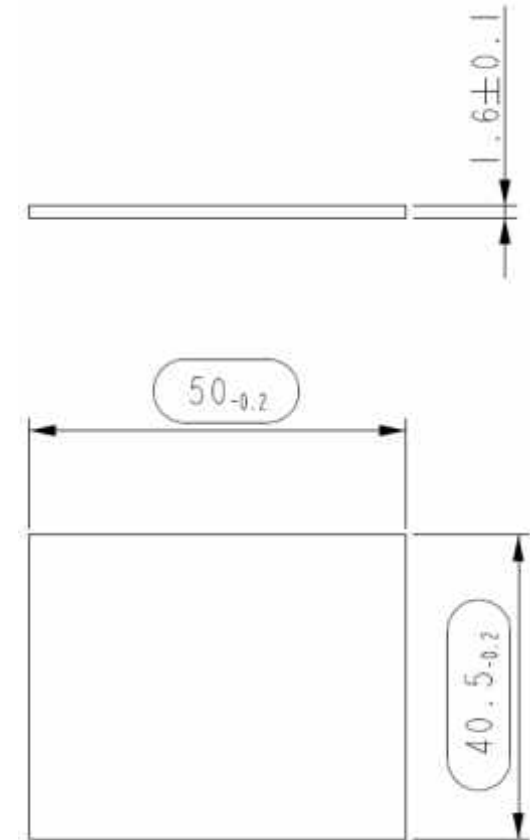

kurze Seite

oben

lange Seite

**3-MODUL-GEHÄUSE
FÜR M36 DIN-HUTSCHIENE SERIE 52**

**Type 52
Obere Leiterplatte**

Alle Maße in mm

**3-MODUL-GEHÄUSE
FÜR M36 DIN-HUTSCHIENE**

SERIE 52

**Type 52
Mittlere Leiterplatte**

Alle Maße in mm

**3-MODUL-GEHÄUSE
FÜR M36 DIN-HUTSCHIENE SERIE 52**

**Type 52
Untere Leiterplatte**

Alle Maße in mm