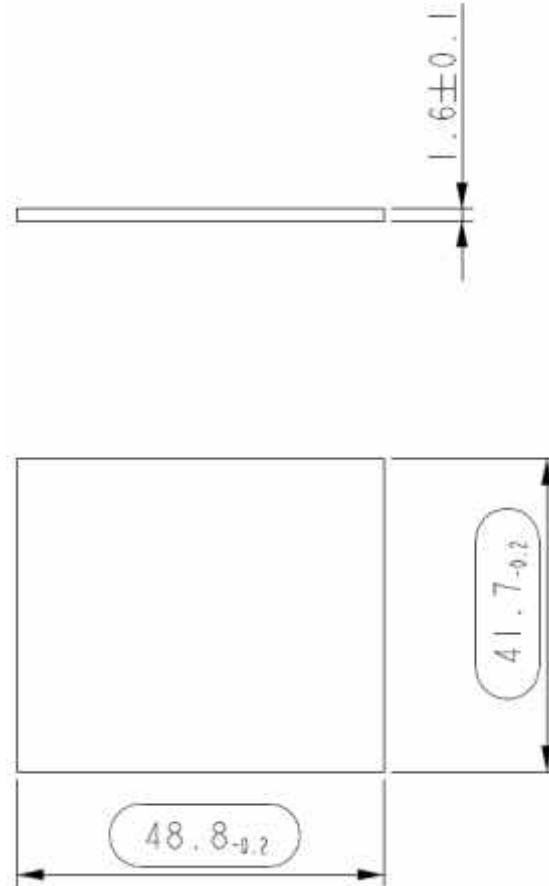

kurze Seite

oben

lange Seite

**3-MODUL-GEHÄUSE
FÜR M36 DIN-HUTSCHIENE SERIE 52**

**Type 52
Obere Leiterplatte**

Alle Maße in mm

**3-MODUL-GEHÄUSE
FÜR M36 DIN-HUTSCHIENE**

SERIE 52

**Type 52
Mittlere Leiterplatte**

Alle Maße in mm

**3-MODUL-GEHÄUSE
FÜR M36 DIN-HUTSCHIENE SERIE 52**

**Type 52
Untere Leiterplatte**

Alle Maße in mm