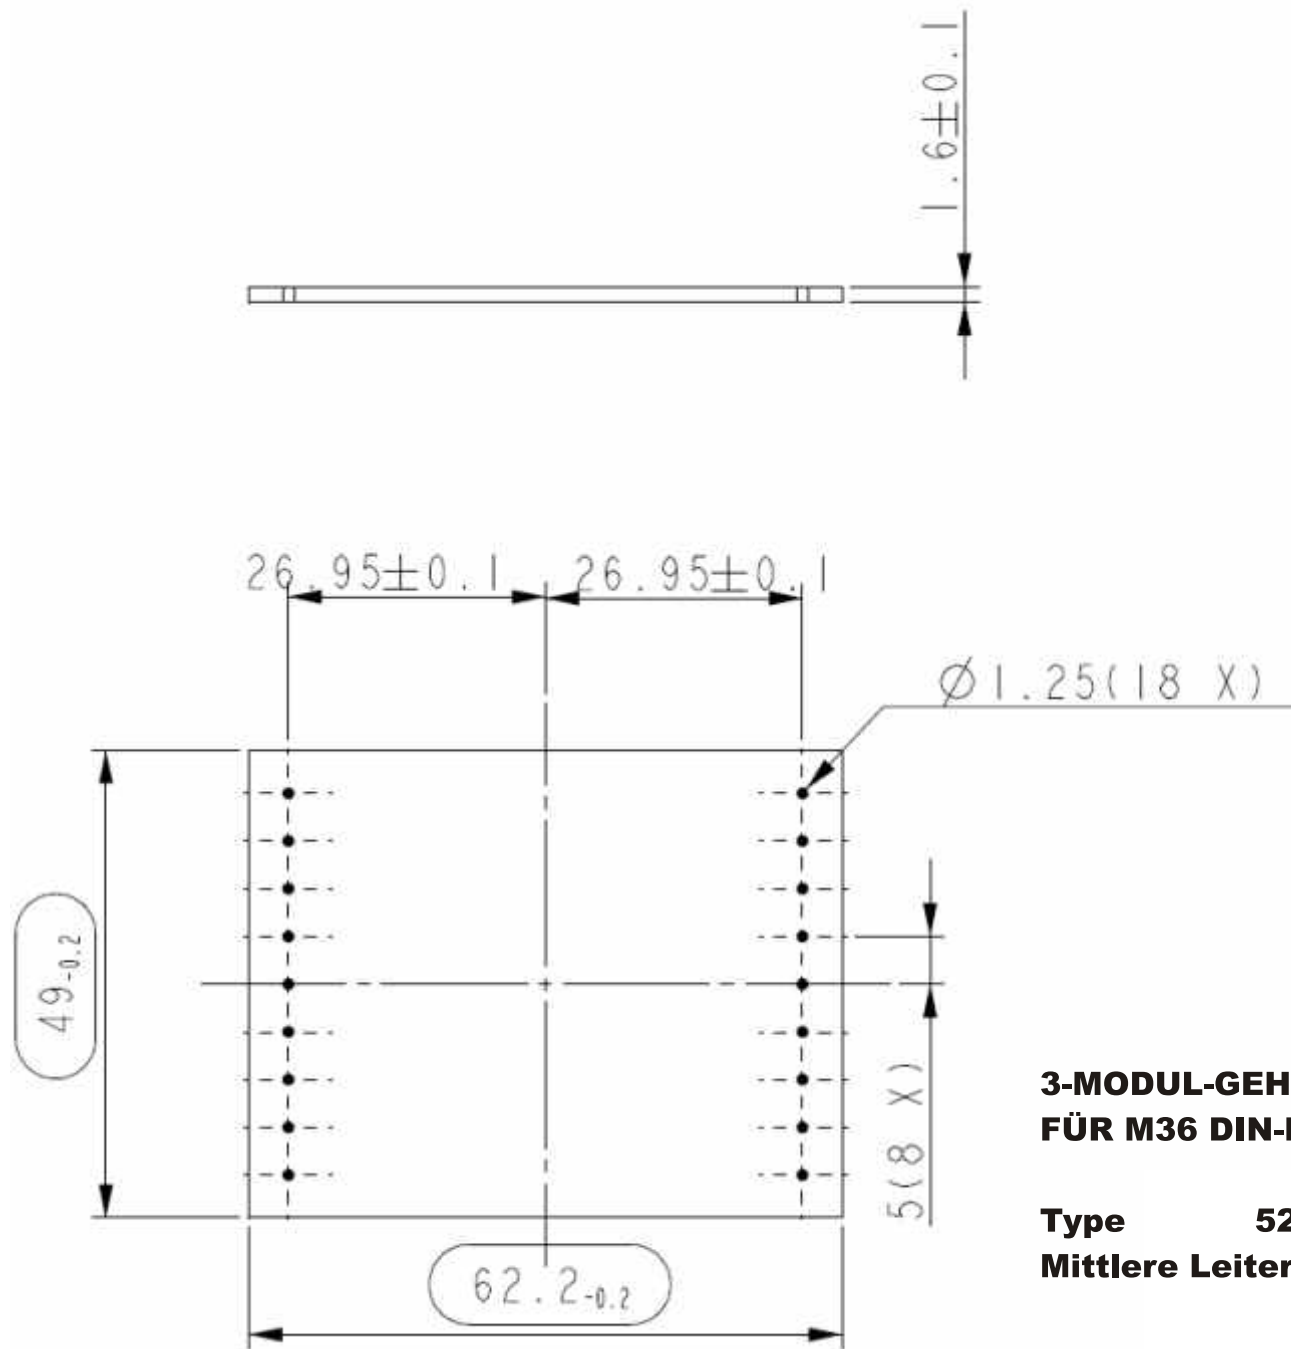

kurze Seite

oben

lange Seite

**3-MODUL-GEHÄUSE
FÜR M36 DIN-HUTSCHIENE SERIE 52**

**Type 52
Obere Leiterplatte**

Alle Maße in mm

**3-MODUL-GEHÄUSE
FÜR M36 DIN-HUTSCHIENE**

SERIE 52

**Type 52
Mittlere Leiterplatte**

Alle Maße in mm

**3-MODUL-GEHÄUSE
FÜR M36 DIN-HUTSCHIENE SERIE 52**

**Type 52
Untere Leiterplatte**

Alle Maße in mm