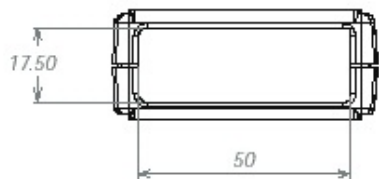

10 9 8 7 6 5 4 3 2 1

G

G

F

F

E

E

D

D

C

C

B

B

A

A

RICHARD WÖHR
GMBH

Gräfenau 58-60
D-75339 Hofen / Enz

Telefon (07081) 9540-0
Telefax (07081) 9540-90
Richard@WoehrGmbh.de
www.WoehrGmbh.de

Bezeichnung:
Industriegehäuse

Artikel-Nummer:
GH02KS040/010

Maße in mm

10 9 8 7 6 5 4 3 2 1