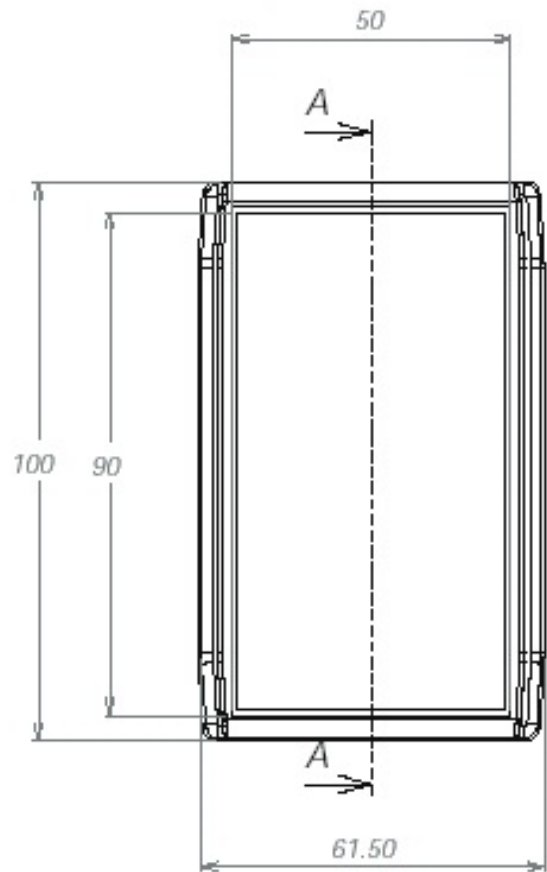

10 9 8 7 6 5 4 3 2 1

G

G

F

F

E

E

D

D

C

C

B

B

A

A

RICHARD WÖHR
GMBH

Gräfenau 58-60
D-75339 Hofen / Enz

Telefon (07081) 9540-0
Telefax (07081) 9540-90
Richard@WoehrGmbh.de
www.WoehrGmbh.de

Bezeichnung:
Industriegehäuse

Artikel-Nummer:
GH02KS040/010

Maße in mm

10 9 8 7 6 5 4 3 2 1