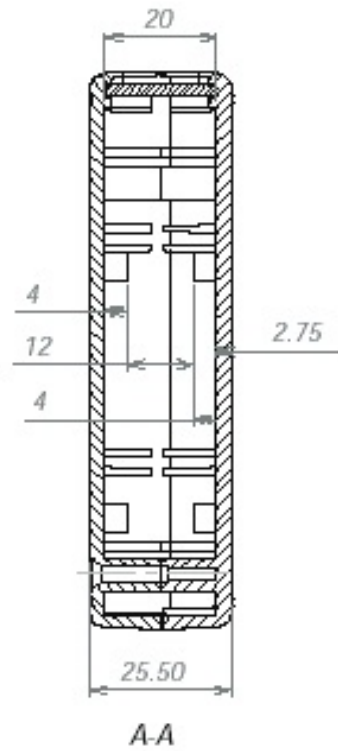

10 9 8 7 6 5 4 3 2 1

G

G

F

F

E

E

D

D

C

C

B

B

A

A

RICHARD WÖHR
GMBH

Gräfenau 58-60
D-75339 Hofen / Enz

Telefon (07081) 9540-0
Telefax (07081) 9540-90
Richard@WoehrGmbh.de
www.WoehrGmbh.de

Bezeichnung:
Industriegehäuse

Artikel-Nummer:
GH02KS040/010

Maße in mm

10 9 8 7 6 5 4 3 2 1