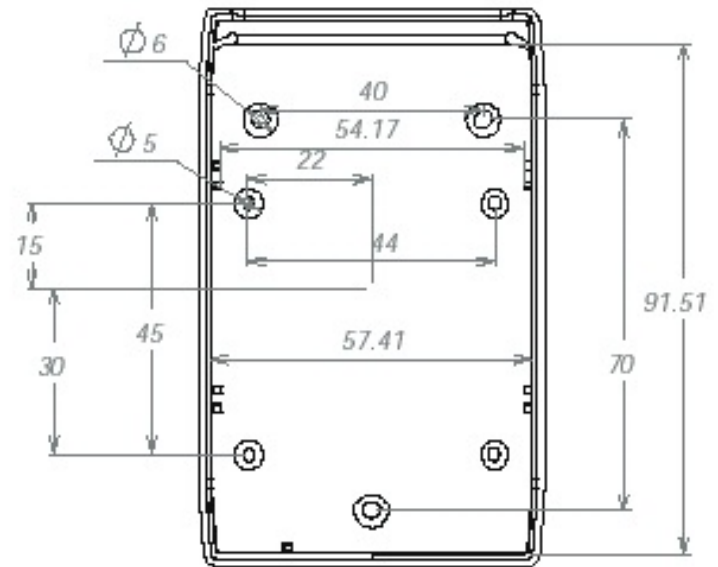

10 9 8 7 6 5 4 3 2 1

G

G

F

F

E

E

D

D

C

C

B

B

A

A

RICHARD WÖHR
GMBH

Gräfenau 58-60
D-75339 Hofen / Enz

Telefon (07081) 9540-0
Telefax (07081) 9540-90
Richard@WoehrGmbh.de
www.WoehrGmbh.de

Bezeichnung:
Industriegehäuse

Artikel-Nummer:
GH02KS040/010

Maße in mm

10 9 8 7 6 5 4 3 2 1