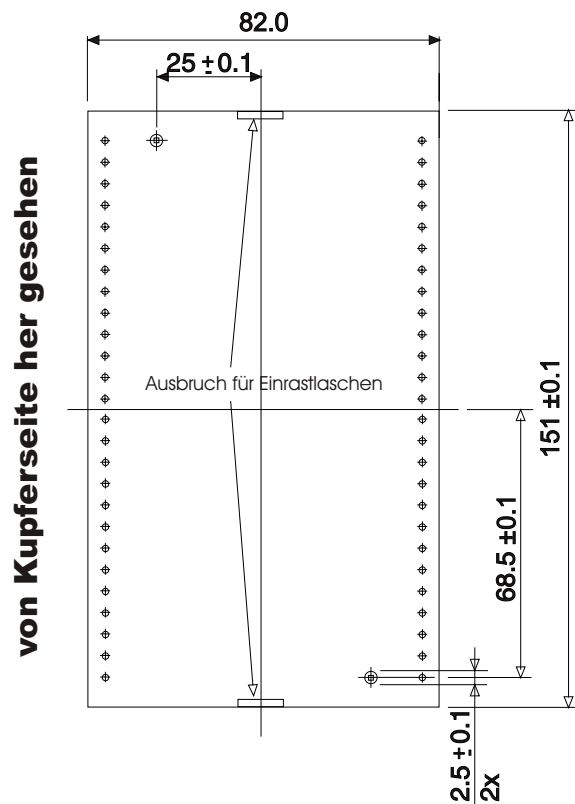

10 9 8 7 6 5 4 3 2 1

G

G

# Unterteil

# Oberteil

## Horizontale Leiterplattenmaße

**9-MODUL-GEHÄUSE  
FÜR M36 DIN-HUTSCHIENEN SERIE 1570**

**Type 1570**

**Alle Maße in mm**

10 9 8 7 6 5 4 3 2 1

A

A

B